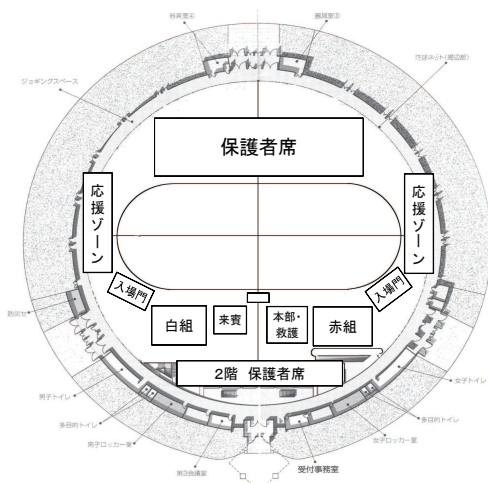

配置図

才教学園小学校・中学校校歌  
われら地球の子

一、才教の子は大地の子  
若い力がはつらつと  
わが学び舎に気力あり  
清らかな真水に育くまれ

二、才教の子は光の子  
恵を受けてすくすくと  
学ぶ姿の美しさ  
新たな風を肌を受け

三、才教の子は希望の子  
気高い心忘れずに  
育つ知力と志  
朝日に向かって旅立とう  
未来に向かって旅立とう